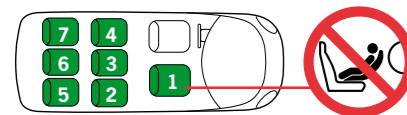

Car manufacturer	Model	1st year of production	Approved seats
	Range Rover	2002	2,4
	Range Rover Evoque	2011	2,4
	Range Rover Sport	2005	2,4
Lexus	CT	2011	2,4
	GS	2000	2,4
	IS	2005	2,4
	IS	2013	2,4
	LS	2006	2,4
	LX	2008	2,4
	NX	2014	2,4
	RX	2003	2,4
	RX200t/RX350/RX450h	2015	2,4
Maserati	Ghibli	2013	2,4
Mazda	2	2003	2,4
	2	2014	2,4
	3	2004	2,4
	3	2013	2,4
	5	2004	2,4
	6	2003	2,4
	6	2013	2,4
	CX-3	2015	2,4
	CX-5	2011	2,4
	CX-7	2007	2,4
	CX-9	2009	2,4
	Premacy	1999	2,4
Mercedes	A class W 168	2001	2,4
	A class W/C 169	2005	2,4
	A class W 176	2012	2,4
	B class T 245	2005	2,4
	B class W 246	2011	2,4
	C class C 205	2015	2,4
	C class W/S 203	2000	2,4
	C class W/S 204	2007	2,4
	C class W 205	2014	2,4
	C class A 205	2016	2,4
	Citan	2013	2*,4*
	CL C 215	2002	2,4
	CL C 216	2005	2,4
	CLA C 117	2013	2,4
	CLA shooting break	2015	2,4
	CLC 180 C 204	2008	2,4
	CLK CL 203	2002	2,4
	CLS C 219	2004	2,4
	E class C 238	2017	2,4
	E class W/S 211	2002	2,4
	E class W/S 212	2009	2,4
	E class W/S 213	2016	2,4
	GLA class	2014	2,4

Car manufacturer	Model	1st year of production	Approved seats
	GLC class X253	2015	2,4
	GLK X 204	2008	2,4
	Maybach S class X222	2015	2,4
	M class W 163	2001	2,4
	M class W 164	2005	2,4
	M class W 166	2011	2,4
	ML class X 164	2006	2,4
	R class W/V 251	2005	2,4
	S class W/V 220	2002	2,4
	S class W/V 221	2005	2,4
	S class A217	2015	2,4
	Vaneo W 414	2003	2,4
	Viano W 639	2003	2,4
	Vito W 639	2004	2,4
Mitsubishi	ASX	2010	2,4
	Colt	2002	2,4
	Grandis	2004	2,4
	i-MiEV	2009	2,4
	Lancer	2003	2,4
	L200	2006	2,4
	L200 D/cab (KKOT/KLOT)	2015	2,4
	Mirage / Space star	2013	2,4
	Outlander	2003	2,4
	Outlander PHEV	2013	2,4
	Pajero	2007	2,4
Nissan	Almera	1995	2,4
	Juke	2010	2,4
	Leaf	2011	2,4
	Micra	2000	2,4
	Murano	2005	2,4
	Note	2005	2,4
	Note	2013	2,4
	Nvara	2008	2,4
	Nvara	2015	---
	NV200 / Evalia	2013	2,4
	e-NV200 / e-Evalia	2014	2,4
	Pathfinder	2007	2,3,4
	Pixo	2009	2,4
	Primastar	2001	2,4
	Primera	2002	2,4
	Pulsar	2014	2,4
	Qashqai	2007	2,4
	Qashqai	2014	2,4
	X-trial	2007	2,4
	X-trial	2014	2,4
Opel/Vauxhall	Adam	2013	2,4
	Agila	2002	2,4
	Ampera	2011	2,4
	Antara	2006	2,4
	Astra	2000	2,4
	Astra	2015	2,4
	Combo	2001	2,4
	Corsa	2000	2,4
	Insignia	2008	2,4
	Karl / Viva	2015	2,4

Car manufacturer	Model	1st year of production	Approved seats
	Meriva	2003	2,4
	Mokka	2012	2,4
	Signum	2003	2,4
	Vectra	2002	2,4
	Vivaro	2001	2,4
	Zafira	2003	2,4
	Zafira Tourer	2013	2,4
Peugeot	107	2005	2,4
	108	2014	2,4
	206	1998	2,4
	207	2006	2,4
	208	2012	2,4
	301	2012	2,4
	307	2001	2,4
	308	2007	1,2,4
	308	2013	2,4
	308 SW	2014	2,4
	407	2004	2,4
	508	2011	2,4
	607	2006	2,4
	807	2003	2,3,4
	1007	2005	2,4
	2008	2013	2,4
	3008	2010	2*,4*
	3008	2016	1,2,4
	4007	2007	2,4
	5008	2010	2*,4*
	Expert	2007	2,4
	Partner Tepee	2008	2*,4*
	Partner Tepee	2012	2*,4*
Porsche	Cayenne	2003	2,4
	Macan PO146	2014	2,4
	Panamera	2009	2,4
Qoros	Qoros 3	2013	2,4
Renault	Avantime	2001	2,4
	Superb	2013	1,2,4
	Clio II	1998	2,4
	Clio III	2005	2,4
	Clio IV	2012	2,4
	Clio Grandtour	2009	2,4
	Espace III	1997	2,4
	Espace IV	2002	2,3,4
	Espace V	2014	2,3,4
	Fluence	2010	2,4
	Kadjar	2015	2,4
	Kangoo I	1999	3
	Kangoo II	2008	2*,4*
	Koleos	2008	2,4
	Laguna II	2000	2,4
	Laguna III	2007	2,4
	Master Combi	2010	2,4
	Megane I	1999	2,4
	Megane II	2002	2,4
	Megane III	2008	2,4
	Megane Grandtour	2009	2,4