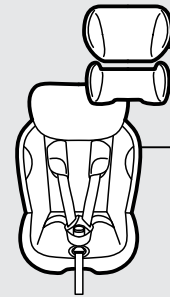

# BeSafe®

BeSafe iZi Twist B i-Size

BeSafe iZi Twist i-Size

BeSafe iZi Turn i-Size

max. 60 cm

max. 87 cm

max. 105 cm

max. 18 kg

iZi Twist  
B i-Size

approx.  
2 years

max. 105 cm

max. 18 kg

iZi Twist  
i-Size  
iZi Turn  
i-Size