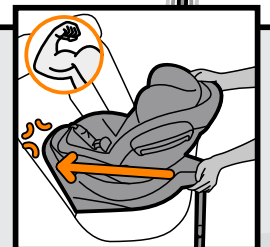

1. Installation