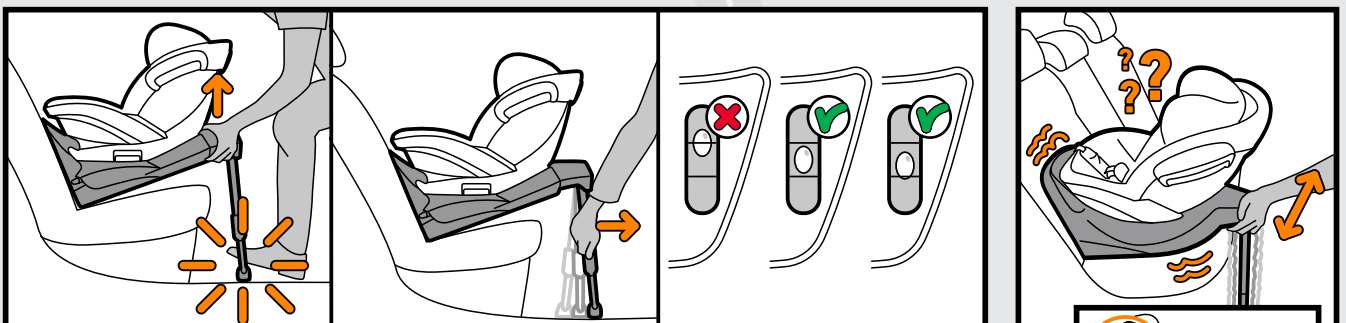

# BeSafe®

BeSafe iZi Twist B i-Size

BeSafe iZi Twist i-Size

BeSafe iZi Turn i-Size

max. 60 cm

max. 87 cm

max. 105 cm

max. 18 kg

iZi Twist  
B i-Size

approx.  
2 years

max. 105 cm

max. 18 kg

iZi Twist  
i-Size  
iZi Turn  
i-Size

## 1. Installation