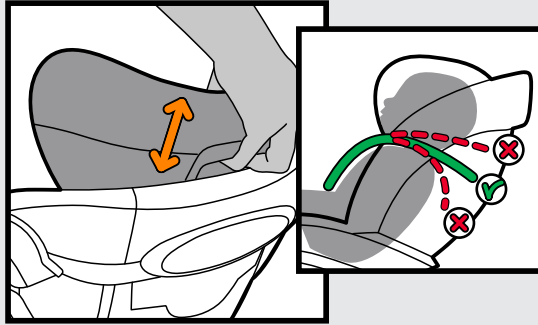

2. Usage

3. De-installation