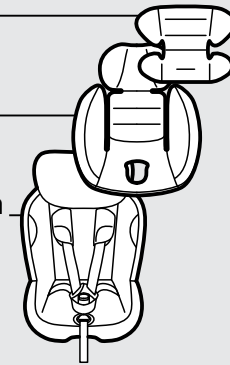

# BeSafe®

BeSafe iZi Twist B i-Size

BeSafe iZi Twist i-Size

BeSafe iZi Turn i-Size

max. 60 cm

max. 87 cm

max. 105 cm

max. 18 kg

iZi Twist  
B i-Size

approx.  
2 years

max. 105 cm

max. 18 kg

iZi Twist  
i-Size  
iZi Turn  
i-Size