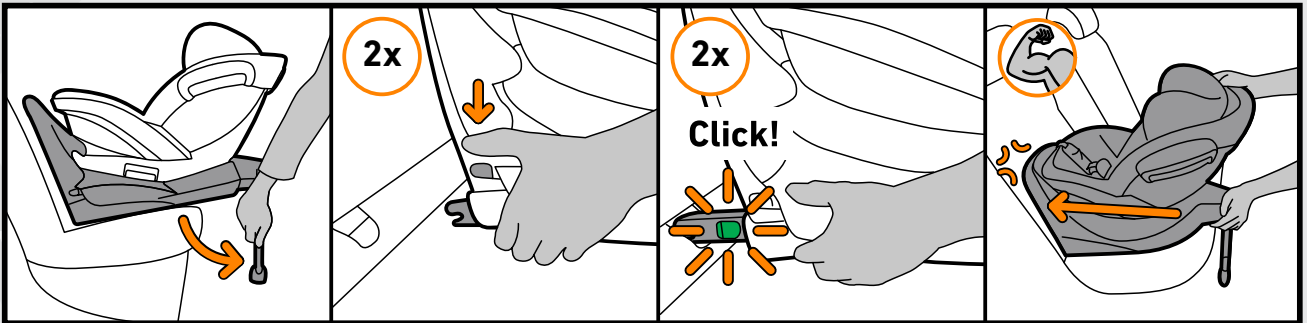

# BeSafe®

BeSafe iZi Twist B i-Size

BeSafe iZi Twist i-Size

BeSafe iZi Turn i-Size

max. 60 cm

max. 87 cm

max. 105 cm

max. 18 kg

## 1. Installation